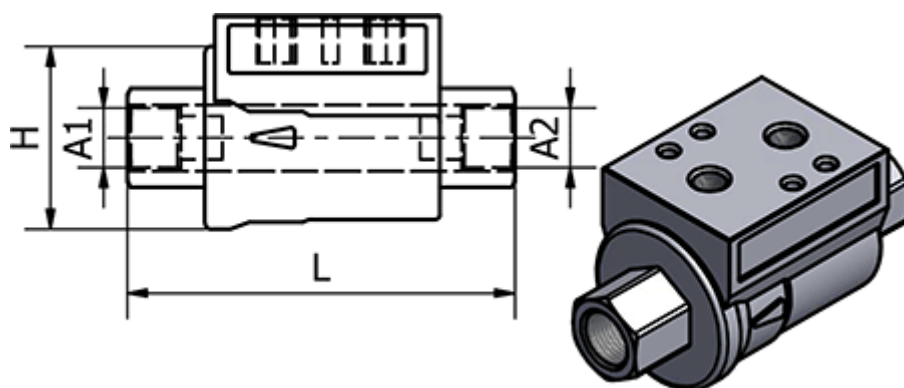

Varenummer: 586351921  
Beskrivelse: Ventil 351.921, G 3/8" - G 3/8"  
Gevind/Gevind

## Mål

H	= 46
L	= 98
Max. Arbejdstryk	= 10 bar
Pakning	= FKM
Tilslutning A1	= G 3/8"
Tilslutning A2	= G 3/8"